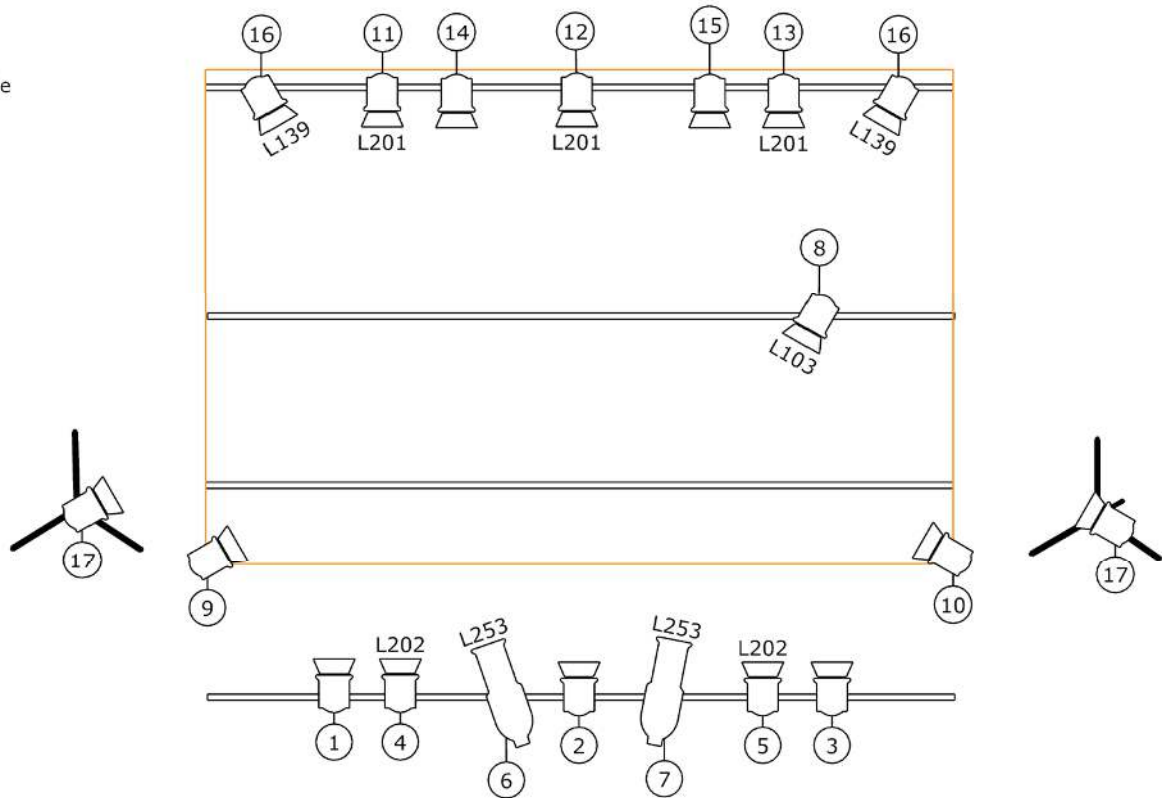

Kontakt für technische Rückfragen:

Daniel Tschanz

mobils +41 (0)79 309 94 40
daniel.tschanz@kultagentur.ch

Projektname: "Ein Kuss"	
Projektziele:	
Projektbudget:	
Projektstart:	
Projektende:	
Projektverantwortung:	
Projektmitarbeiter:	
Projektbeschreibung:	
Projektziele:	
Projektbudget:	
Projektstart:	
Projektende:	
Projektverantwortung:	
Projektmitarbeiter:	
Projektbeschreibung: