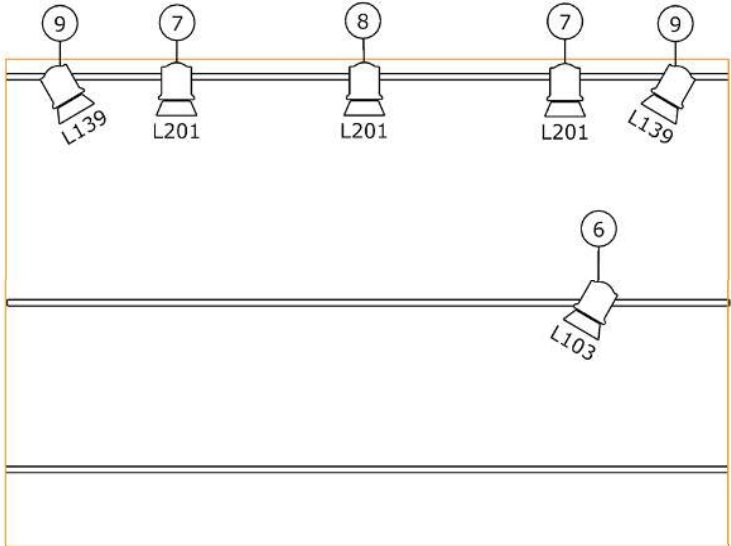

Technik und Lichtplan Marco Michel "Ein Kuss"_Variante "Minimal"

Stand: April 2018

- Scheinwerfer PC oder Fresnel
- Scheinwerfer Profil
  =>Optik: ca. 2m Durchmesser Bühnenkante

Minimalanforderungen:
LICHT- UND TONREGIE MUSS SICH IM SAAL VOR DER BÜHNE BEFINDEN.
BÜHNENGRÖSSE MINIMAL 5 X 4M (60CM HÖHE)
MINDESTANFORDERUNGEN LICHT:
-programmierbare Lichtsteuerung für mindesten 12 Kreise
-12 Dimmerkreise
-11 Scheinwerfer PC oder Fresnel mit Torblende
-2 Scheinwerfer Profil (1 x davon mit Iris)
=> Bei Bühnen mit grosser Distanz zwischen Scheinwerfer und Bühne sind Scheinwerfer mit mindestens 1kW Leistung zu wählen.
MINDESTANFORDERUNGEN TON:
-Beschallung Publikum
-CD-Player mit "Autostop-Funktion" / Mischpult

Kontakt für technische Rückfragen:
Daniel Tschanz
mobil +41 79 79 300 24 40
daniel.tschanz@kult.ch

Produktname	
Produktbeschreibung	
Produktcode	
Produkttyp	
Produktstatus	
Produktversion	
Produktdatei	
Produktbild	
Produktbeschreibung	
Produktcode	
Produkttyp	
Produktstatus	
Produktversion	
Produktdatei