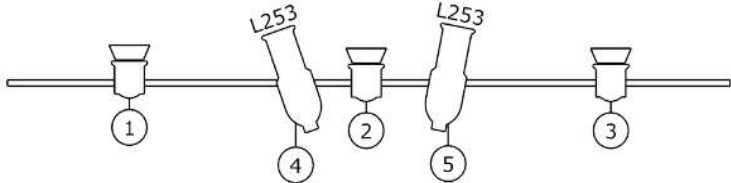

Technik und Lichtplan Marco Michel "Ein Kuss"_Variante "Minimal"

Stand: April 2018

- Scheinwerfer PC oder Fresnel
- Scheinwerfer Profil
  =>Optik: ca. 2m Durchmesser Bühnenkante

Minimalanforderungen:
LICHT- UND TONREGIE MUSS SICH IM SAAL VOR DER BÜHNE BEFINDEN.
BÜHNENGRÖSSE MINIMAL 5 X 4M (60CM HÖHE)
MINDESTANFORDERUNGEN LICHT:
-programmierbare Lichtsteuerung für mindesten 12 Kreise
-12 Dimmerkreise
-11 Scheinwerfer PC oder Fresnel mit Torblende
-2 Scheinwerfer Profil (1 x davon mit Iris)
=> Bei Bühnen mit grosser Distanz zwischen Scheinwerfer und Bühne sind Scheinwerfer mit mindestens 1kW Leistung zu wählen.
MINDESTANFORDERUNGEN TON:
-Beschallung Publikum
-CD-Player mit "Autostop-Funktion" / Mischpult

Kontakt für technische Rückfragen:
Daniel Tschanz
mobil +41 79 79 300 24 40
daniel.tschanz@kult.ch

Produktname	
Produktbeschreibung	
Produktcode	
Produkttyp	
Produktstatus	
Produktversion	
Produktdatei	
Produktbild	
Produktbeschreibung	
Produktcode	
Produkttyp	
Produktstatus	
Produktversion	
Produktdatei