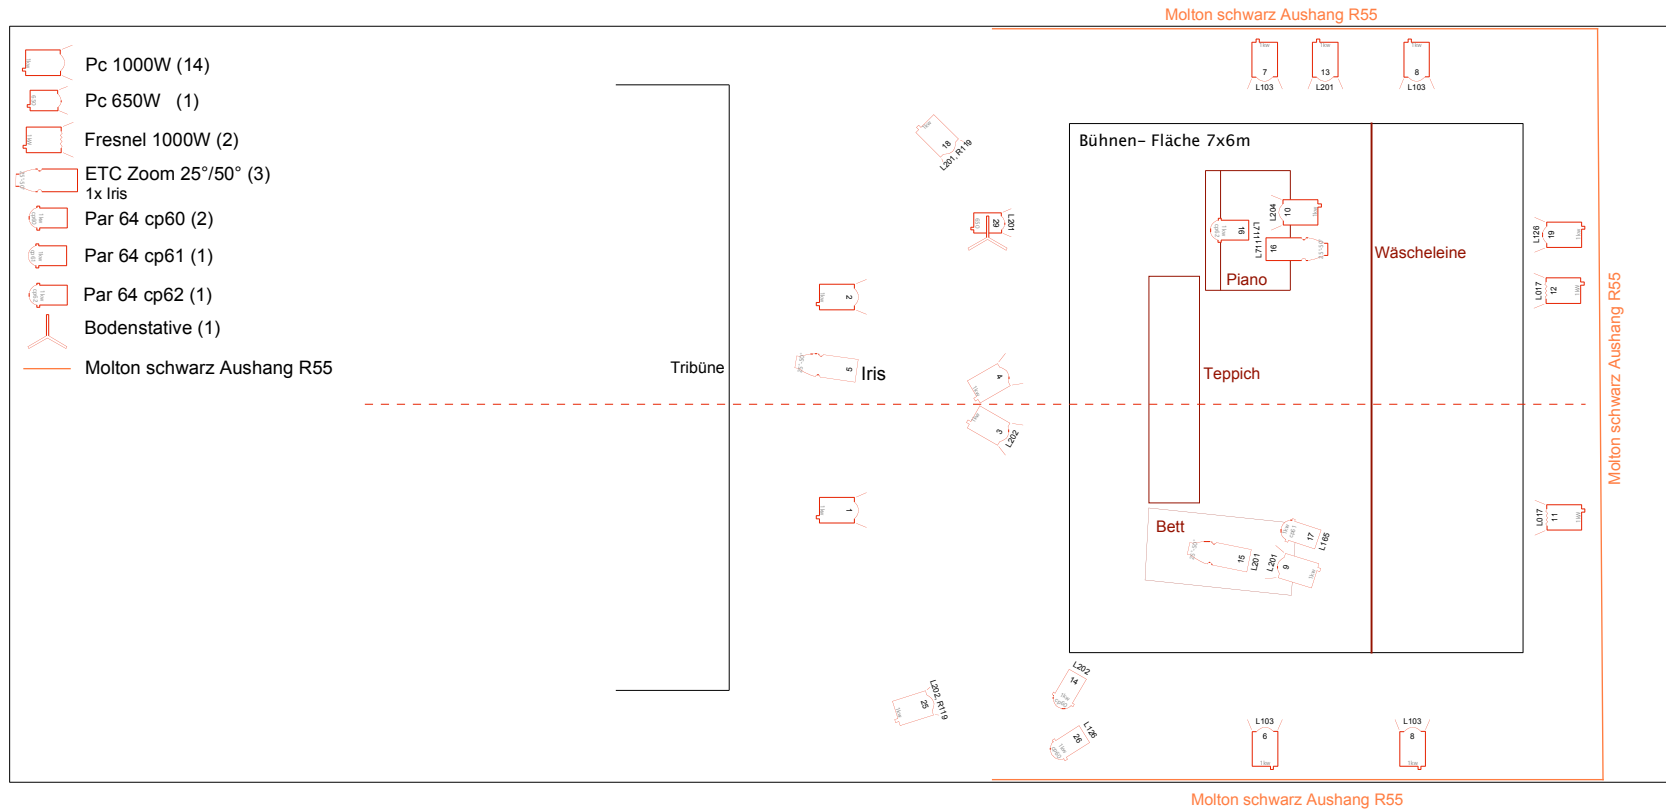

Ex - hütenwiedrüben - Ueli Bichsel / Silvana Gargiulo

Lichtplan:
Ex-hütenwiedrüben
www.uelibichsel.ch

Technik: Gioia Scanzi
gioiascanzi@gmx.ch

1:100 A4
15.09.07