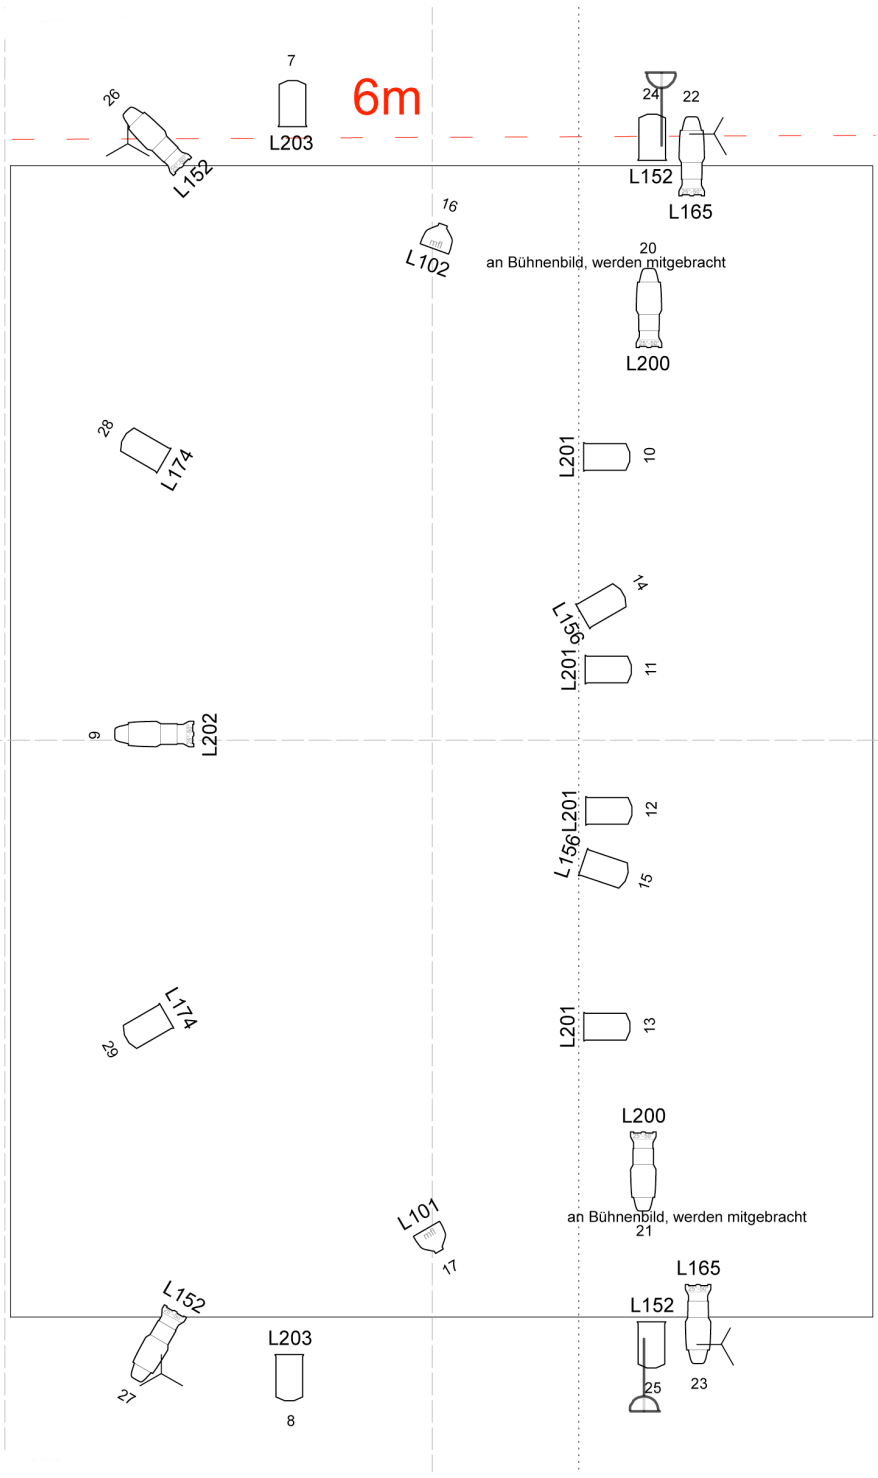

	PC 1000W (17)
	ETC Zoom 25-50° (8)
	Source 4 Par MFL (2)
	Bodenstative (4)
	Stative (2)

Nichtsnutz - Bichsel / Gargiulo	
Premiere 01.04.2016, Theater Ticino Wädenswil	
Regie Anna Frey	Plan / Massstab no scale
Licht Gioia Scanzi	Datum 29.04.2016