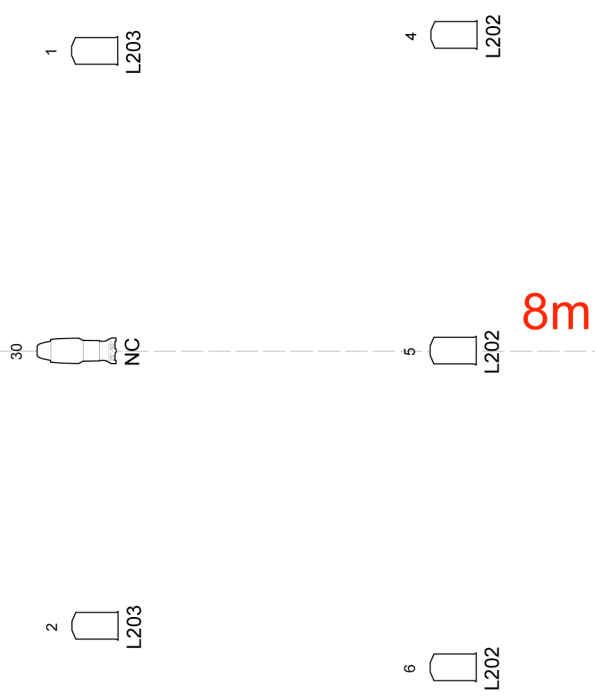

	PC 1000W (17)
	ETC Zoom 25-50° (8)
	Source 4 Par MFL (2)
	Bodenstative (4)
	Stative (2)

Nichtsnutz - Bichsel / Gargiulo	
Premiere 01.04.2016, Theater Ticino Wädenswil	
Regie Anna Frey	Plan / Massstab no scale
Licht Gioia Scanzi	Datum 29.04.2016